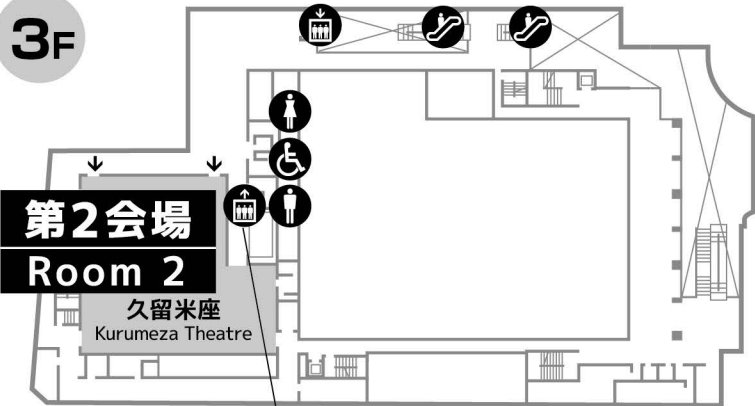

3F

このエレベーターは久留米座専用です。
他のホールへは行けません。
This elevator is for Kurumeza Theatre only.

2F

このエレベーターは3階には止まりません。
This elevator will not stop on the 3rd floor.

このエレベーターは3Fまでです。
This elevator is until 3rd floor.

六ツ門・シティプラザ前バス停
Mutsumon City Plaza-mae Bus Stop

日吉町・シティプラザ前バス停
Hiyoshi-machi City Plaza-mae Bus Stop

1F

※5月24日(金)
May 24 [Fri]

5F

4F

※連絡通路は2F,4Fのみになります。
The Sky Bridge is only 2nd floor, 4th floor.

第1会場	2階 ザ・グランドホール	Room 1	2F The Grand Hall
第2会場	3階 久留米座	Room 2	3F Kurumeza Theatre
第3会場	4階 Cボックス	Room 3	4F Creative Box
ポスター会場	5階 大会議室	Poster session	5F Assembly Room
企業展示 休憩会場 (ドリンクコーナー)	2階 展示室	Exhibitions Refreshments (Free Drinks)	2F The Exhibition Space
各種会議・委員会	4階 小会議室、中会議室、スタジオ	Various meetings	4F Meeting Room, Conference Room, Studio