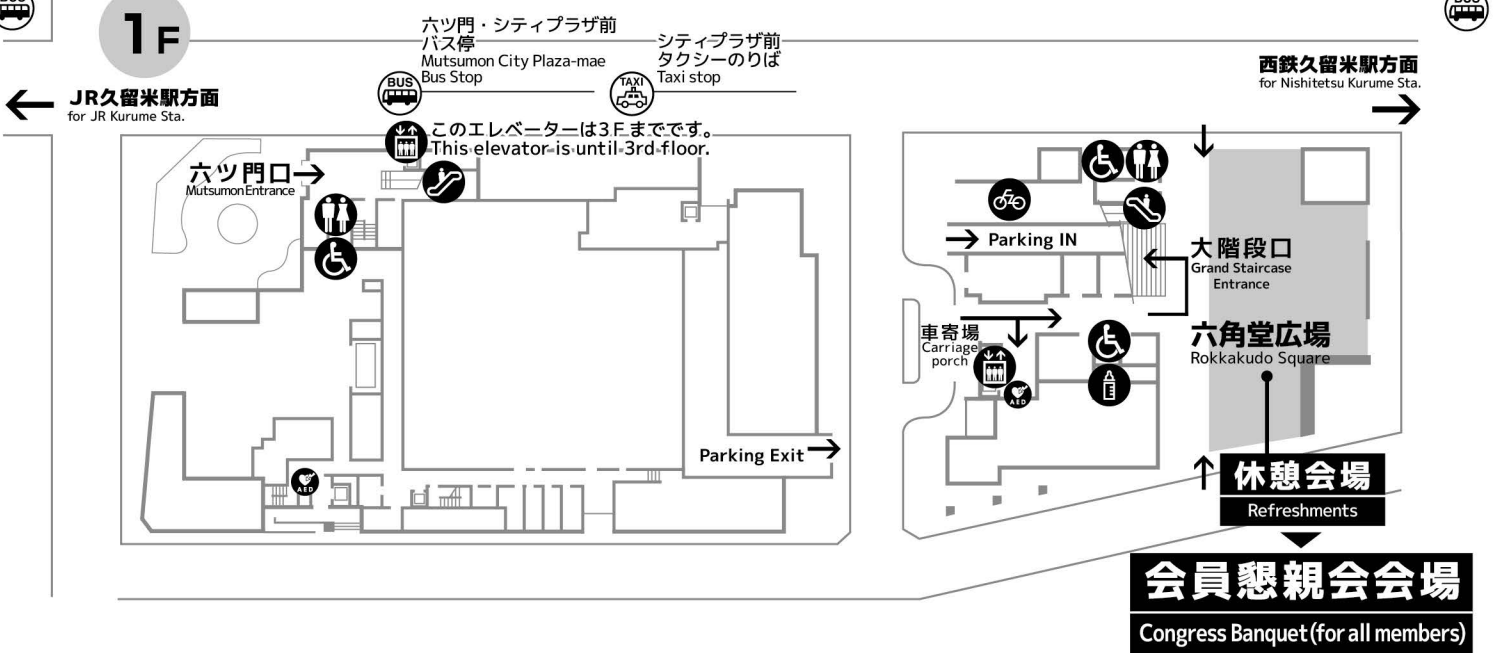

3F

このエレベーターは久留米座専用です。
他のホールへは行けません。
This elevator is for Kurumeza Theatre only.

2F

このエレベーターは3階には止まりません。
This elevator will not stop on the 3rd floor.

このエレベーターは3Fまでです。
This elevator is until 3rd floor.

六ツ門・シティプラザ前バス停
Mutsumon City Plaza-mae Bus Stop

日吉町・シティプラザ前バス停
Hiyoshi-machi City Plaza-mae Bus Stop

1F

※5月24日(金)
May 24 [Fri]

5F

4F

※連絡通路は2F,4Fのみになります。
The Sky Bridge is only 2nd floor, 4th floor.

第1会場	2階 ザ・グランドホール	Room 1	2F The Grand Hall
第2会場	3階 久留米座	Room 2	3F Kurumeza Theatre
第3会場	4階 Cボックス	Room 3	4F Creative Box
ポスター会場	5階 大会議室	Poster session	5F Assembly Room
企業展示 休憩会場 (ドリンクコーナー)	2階 展示室	Exhibitions Refreshments (Free Drinks)	2F The Exhibition Space
各種会議・委員会	4階 小会議室、中会議室、スタジオ	Various meetings	4F Meeting Room, Conference Room, Studio