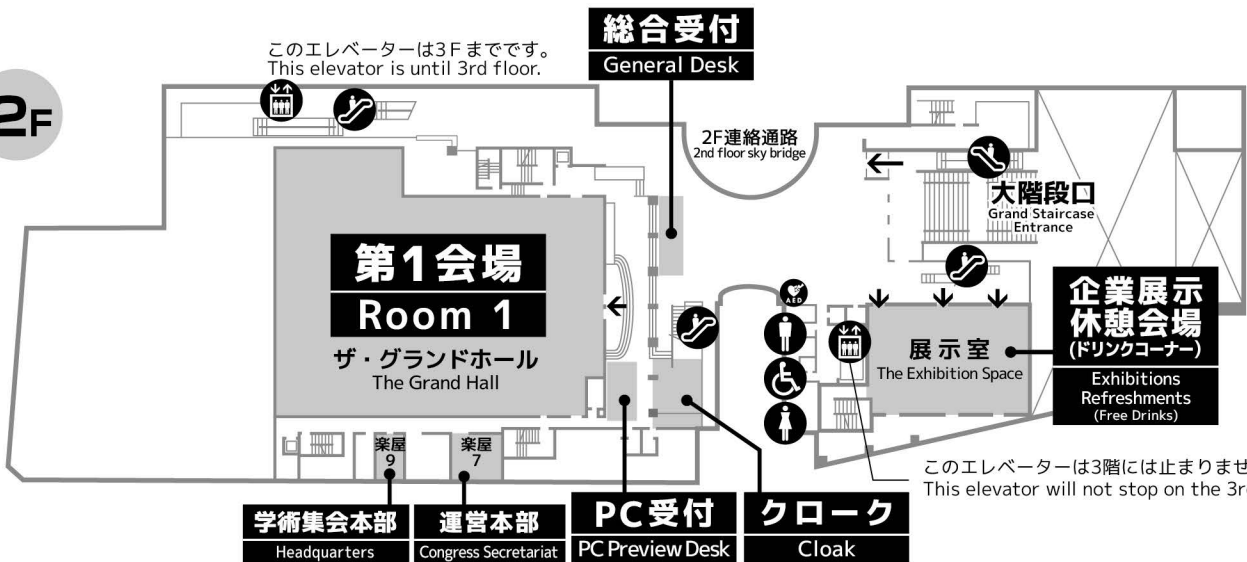

3F

このエレベーターは久留米座専用です。
他のホールへは行けません。
This elevator is for Kurumeza Theatre only.

2F

このエレベーターは3階には止まりません。
This elevator will not stop on the 3rd floor.

このエレベーターは3Fまでです。
This elevator is until 3rd floor.

六ツ門・シティプラザ前バス停
Mutsumon City Plaza-mae Bus Stop

日吉町・シティプラザ前バス停
Hiyoshi-machi City Plaza-mae Bus Stop

1F

※5月24日(金)
May 24 [Fri]

5F

4F

※連絡通路は2F,4Fのみになります。
The Sky Bridge is only 2nd floor, 4th floor.

第1会場	2階 ザ・グランドホール	Room 1	2F The Grand Hall
第2会場	3階 久留米座	Room 2	3F Kurumeza Theatre
第3会場	4階 Cボックス	Room 3	4F Creative Box
ポスター会場	5階 大会議室	Poster session	5F Assembly Room
企業展示 休憩会場 (ドリンクコーナー)	2階 展示室	Exhibitions Refreshments (Free Drinks)	2F The Exhibition Space
各種会議・委員会	4階 小会議室、中会議室、スタジオ	Various meetings	4F Meeting Room, Conference Room, Studio