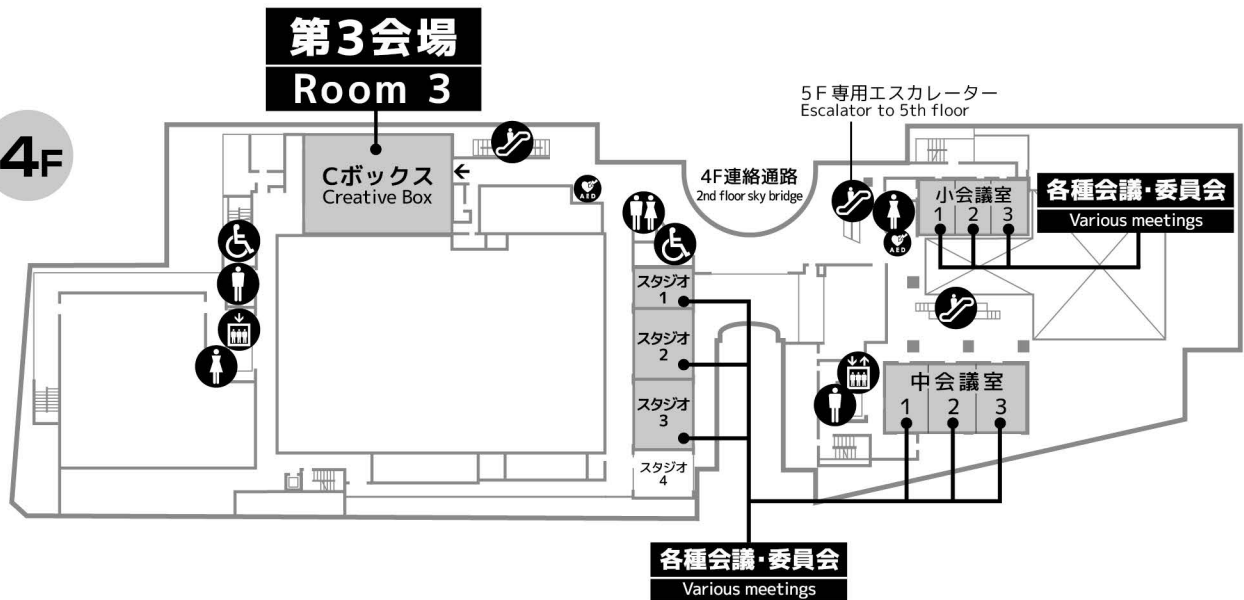

日吉町・シティプラザ前バス停
Hiyoshi-machi City Plaza-mae Bus Stop

1F

※5月24日(金)
May 24 [Fri]

5F

4F

※連絡通路は2F,4Fのみになります。
The Sky Bridge is only 2nd floor, 4th floor.

第1会場	2階 ザ・グランドホール	Room 1	2F The Grand Hall
第2会場	3階 久留米座	Room 2	3F Kurumeza Theatre
第3会場	4階 Cボックス	Room 3	4F Creative Box
ポスター会場	5階 大会議室	Poster session	5F Assembly Room
企業展示 休憩会場 (ドリンクコーナー)	2階 展示室	Exhibitions Refreshments (Free Drinks)	2F The Exhibition Space
各種会議・委員会	4階 小会議室、中会議室、スタジオ	Various meetings	4F Meeting Room, Conference Room, Studio