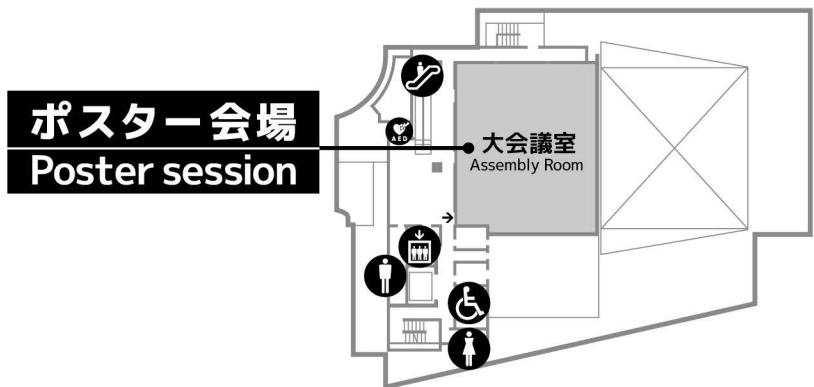

3F

このエレベーターは久留米座専用です。
他のホールへは行けません。
This elevator is for Kurumeza Theatre only.

2F

このエレベーターは3階には止まりません。
This elevator will not stop on the 3rd floor.

このエレベーターは3Fまでです。
This elevator is until 3rd floor.

六ツ門・シティプラザ前バス停
Mutsumon City Plaza-mae Bus Stop

日吉町・シティプラザ前バス停
Hiyoshi-machi City Plaza-mae Bus Stop

1F

※5月24日(金)
May 24 [Fri]

5F

4F

※連絡通路は2F,4Fのみになります。
The Sky Bridge is only 2nd floor, 4th floor.

第1会場	2階 ザ・グランドホール	Room 1	2F The Grand Hall
第2会場	3階 久留米座	Room 2	3F Kurumeza Theatre
第3会場	4階 Cボックス	Room 3	4F Creative Box
ポスター会場	5階 大会議室	Poster session	5F Assembly Room
企業展示 休憩会場 (ドリンクコーナー)	2階 展示室	Exhibitions Refreshments (Free Drinks)	2F The Exhibition Space
各種会議・委員会	4階 小会議室、中会議室、スタジオ	Various meetings	4F Meeting Room, Conference Room, Studio